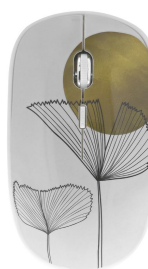

BUNDLE TAPIS DE SOURIS ET SOURIS SANS FIL FULL MOON EXCLUSIV

DESIGN EXCLUSIF T'NB.

Bundle avec tapis de souris et souris sans fil à pile avec veille automatique et bouton ON/OFF.

Design FULL MOON aux inspirations de voyages.

Souris Plug&Play, elle se connecte automatiquement une fois le dongle USB branché à l'ordinateur.

Design compact et moderne avec une prise en main agréable.

Tapis de souris antidérapant avec design EXCLUSIV FULL MOON intégral.

Caractéristiques

Dimensions produits (LxPxH) en cm :

Collection : EXCLUSIV

Compatibilité : PC / MAC

Dimensions produits (L x H x P) en cm : Souris : 11,5 x 6,3 x 3 cm; Tapis : 22 x 18 x 0.5 cm

Type : Bundle tapis et souris