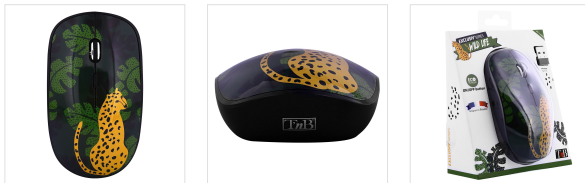

Souris sans fil LIFE EXCLUSIV

DESIGN EXCLUSIF T'NB.

Souris sans fil à pile avec veille automatique et bouton ON/OFF.
Design LIFE aux inspirations sauvages.
Plug&Play, elle se connecte automatiquement une fois le dongle USB branché à l'ordinateur.
Design compact et moderne avec une prise en main agréable.

CONTENU DE LA BOÎTE

- 1 x Souris sans fil LIFE EXCLUSIV

- 1 x Pile AA

- 1 x Notice

Caractéristiques

Piles

PC / MAC

800 - 1200 - 1600

USB-A

Réf. : MWXLIFE

3 303170 099124

Colisage : 6
Poids net (g) : 84
Poids avec emballage (g) : 136
Taille du produit (cm) :
Taille de l'emballage (cm) : 128x68x158

Plus d'infos...

www.t-nb.com

La Marque Française